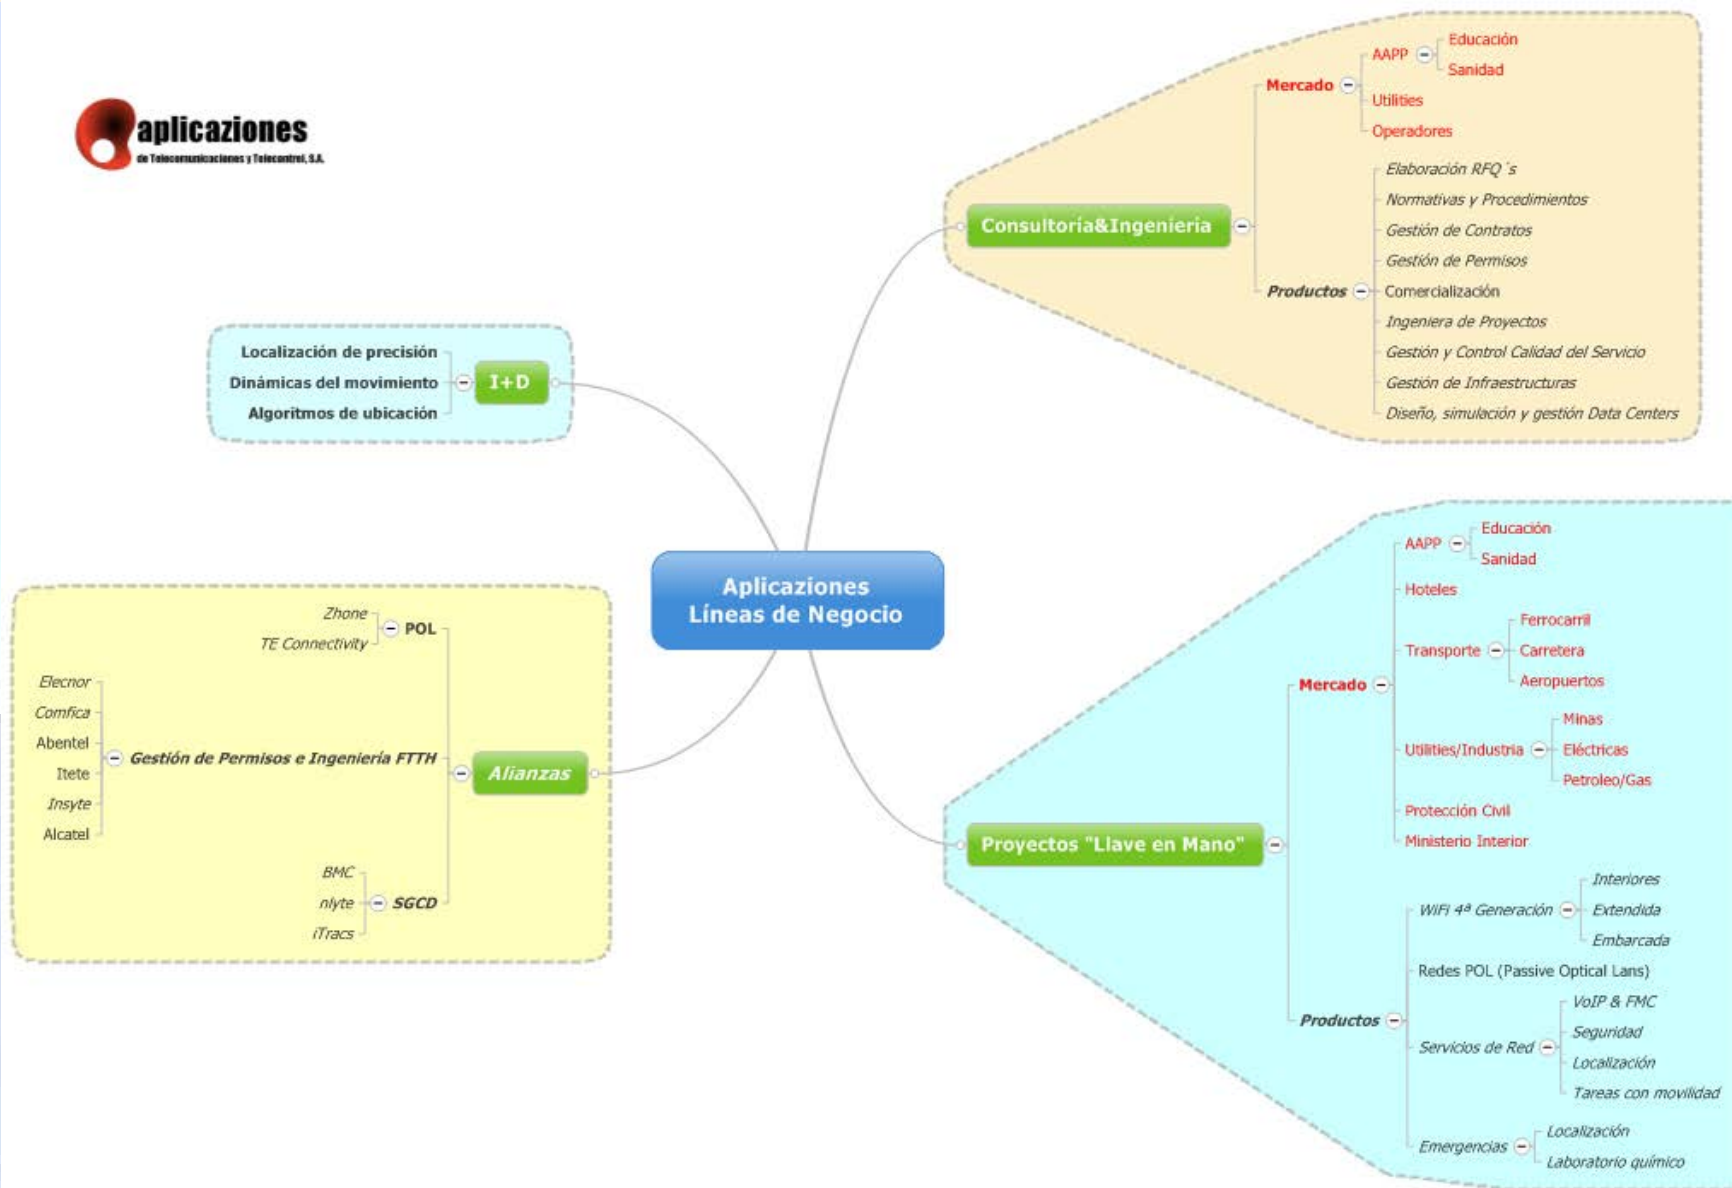

# aplicaciones

de Telecomunicaciones y Telecontrol, S.A.

Capacidades FTTH

Octubre 2015

# Líneas de Negocios

# FTTH: Ingeniería y permisos

- ❑ Planificación de los trabajos en árboles, actuaciones, fincas y unidades inmobiliarias (>1Millon) durante los últimos 5 años
- ❑ Gestión y consecución de permiso de instalación en las fincas
- ❑ Gestión comercial para contratación servicios
- ❑ Toma de datos básicos en cada finca
- ❑ Replanteo de recorridos en interior y exterior
- ❑ Estudio técnico de la solución
- ❑ Ubicación de cajas terminales de FO
- ❑ Área de influencia de las cajas de FO
- ❑ Petición y gestión de SUCS (Neon)
- ❑ Diseño de la red de distribución
  - Herramientas PLANEX (TEF), GIS (Jazztel) y PNI (Orange)
  - Herramientas MicroStation y Autocad
  - Base de datos SGIPE y FOSS (TEF)
    - Datos inmobiliarios
    - Recuento de materiales
    - Presupuesto de obra
  - Gestión Documentación (Jazztel) FDTT y (Orange) ISIS
- ❑ Inspección y control de calidad