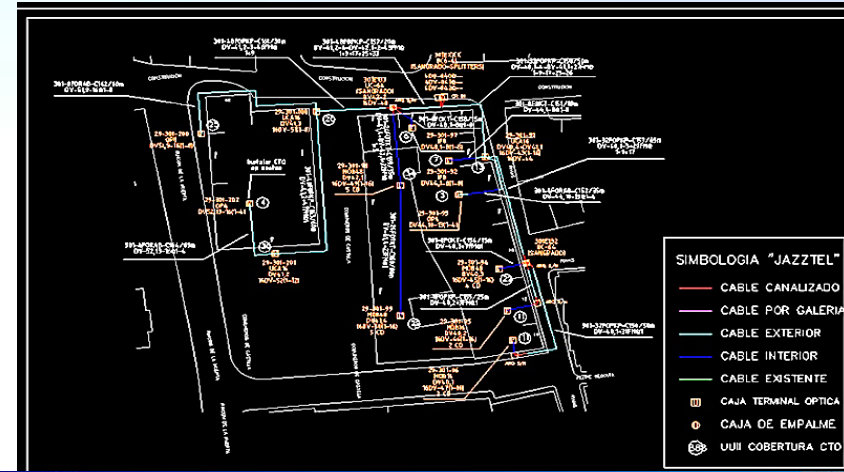

# FTTH: Ingeniería y permisos

- ❑ Planificación de los trabajos en árboles, actuaciones, fincas y unidades inmobiliarias (>1Millon) durante los últimos 5 años
- ❑ Gestión y consecución de permiso de instalación en las fincas
- ❑ Gestión comercial para contratación servicios
- ❑ Toma de datos básicos en cada finca
- ❑ Replanteo de recorridos en interior y exterior
- ❑ Estudio técnico de la solución
- ❑ Ubicación de cajas terminales de FO
- ❑ Área de influencia de las cajas de FO
- ❑ Petición y gestión de SUCS (Neon)
- ❑ Diseño de la red de distribución
  - Herramientas PLANEX (TEF), GIS (Jazztel) y PNI (Orange)
  - Herramientas MicroStation y Autocad
  - Base de datos SGIPE y FOSS (TEF)
    - Datos inmobiliarios
    - Recuento de materiales
    - Presupuesto de obra
  - Gestión Documentación (Jazztel) FDTT y (Orange) ISIS
- ❑ Inspección y control de calidad