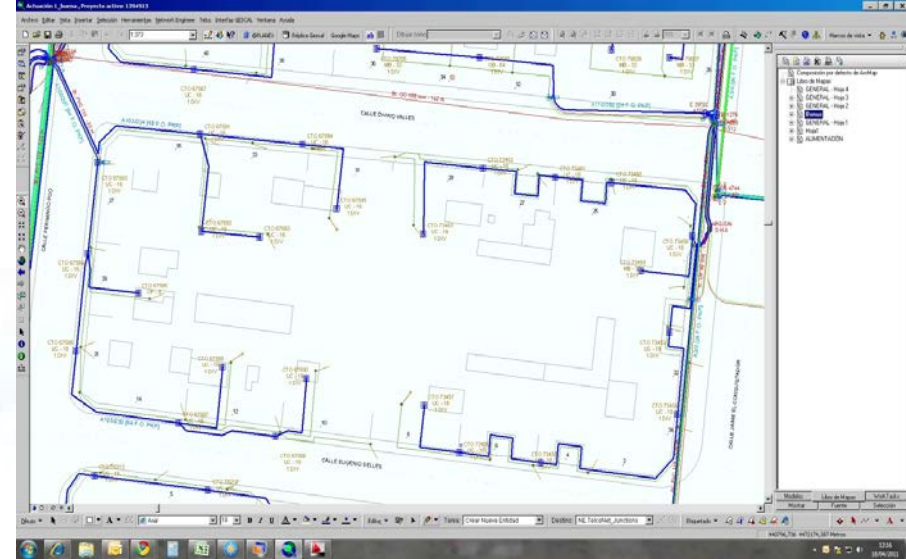

# FTTH: Ingeniería y permisos

- ❑ Planificación de los trabajos en árboles, actuaciones, fincas y unidades inmobiliarias (>1Millon) durante los últimos 5 años
- ❑ Gestión y consecución de permiso de instalación en las fincas
- ❑ Gestión comercial para contratación servicios
- ❑ Toma de datos básicos en cada finca
- ❑ Replanteo de recorridos en interior y exterior
- ❑ Estudio técnico de la solución
- ❑ Ubicación de cajas terminales de FO
- ❑ Área de influencia de las cajas de FO
- ❑ Petición y gestión de SUCS (Neon)
- ❑ Diseño de la red de distribución
  - Herramientas PLANEX (TEF), GIS (Jazztel) y PNI (Orange)
  - Herramientas MicroStation y Autocad
  - Base de datos SGIPE y FOSS (TEF)
    - Datos inmobiliarios
    - Recuento de materiales
    - Presupuesto de obra
  - Gestión Documentación (Jazztel) FDTT y (Orange) ISIS
- ❑ Inspección y control de calidad